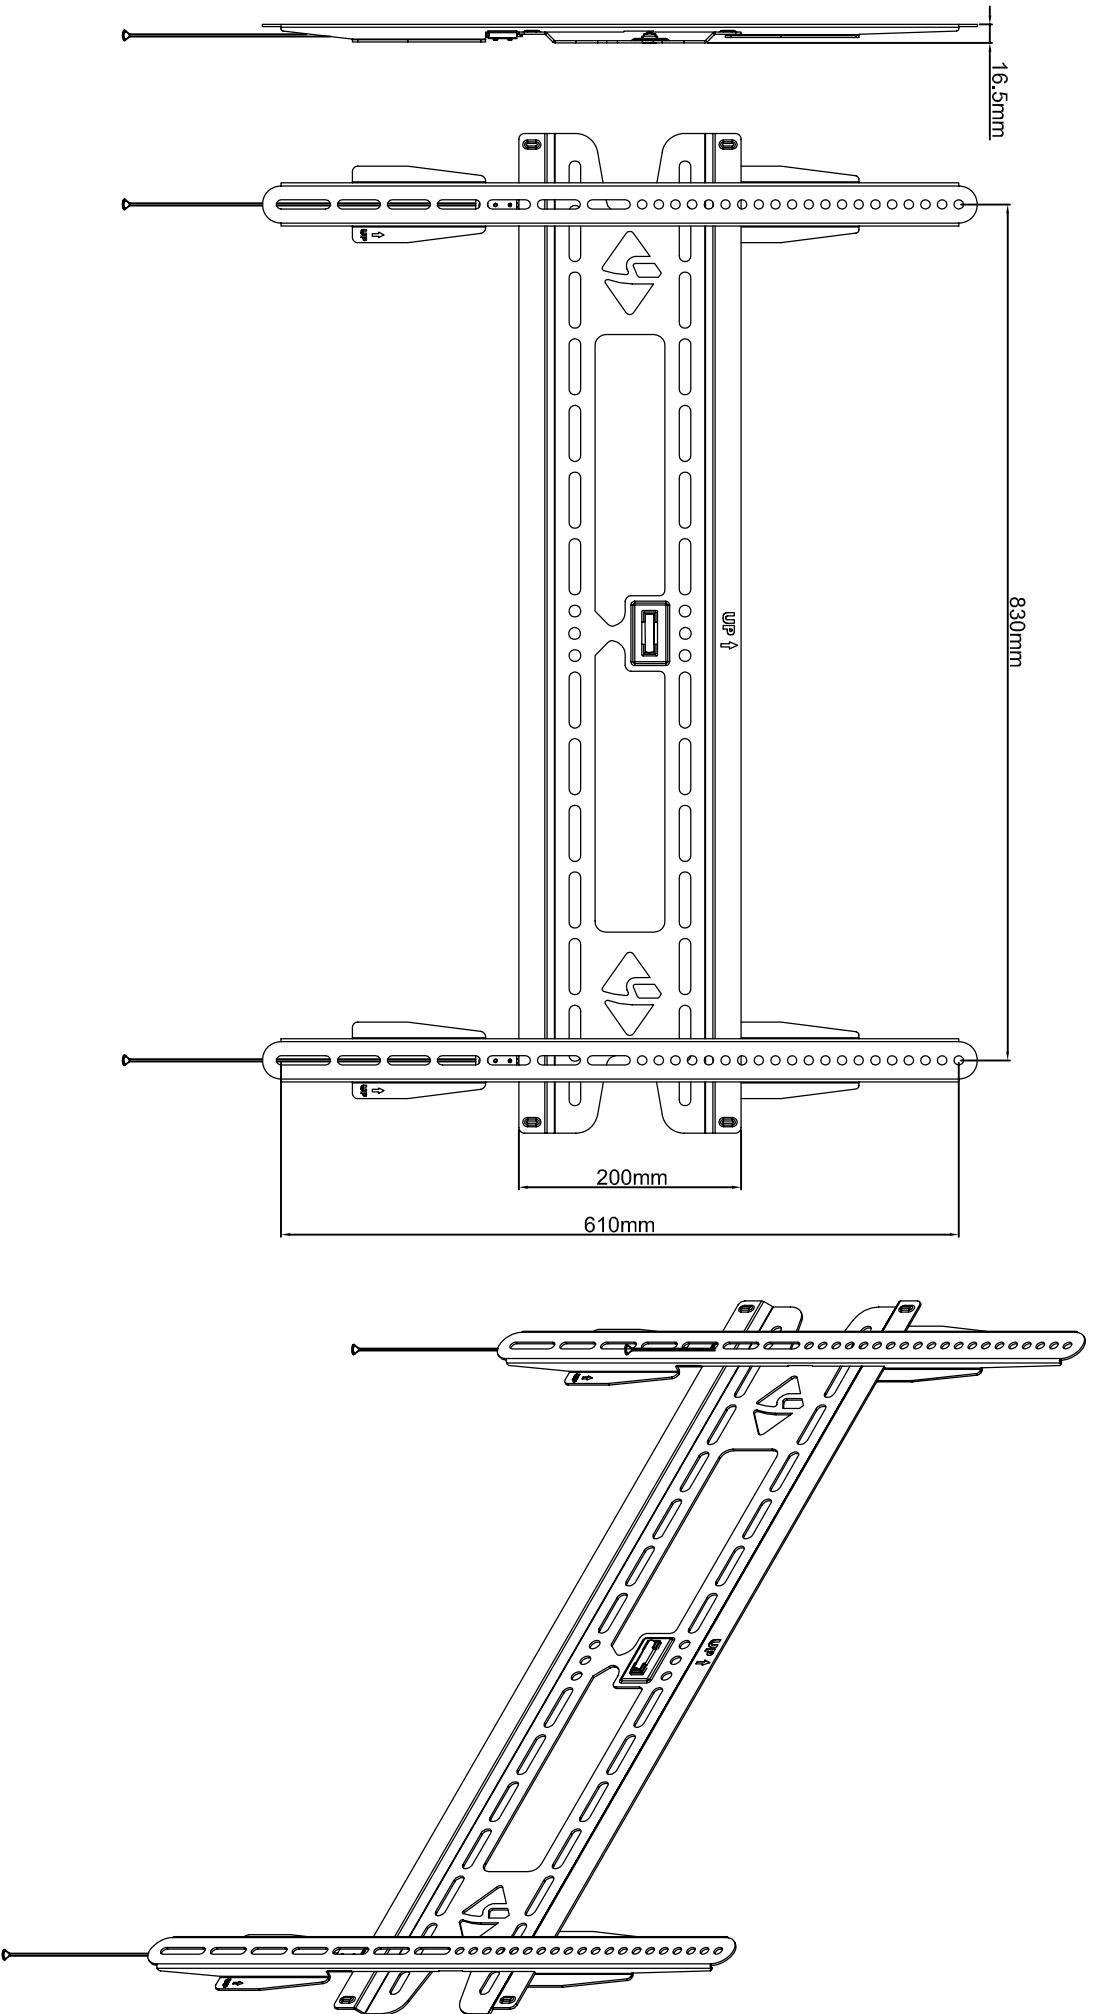

Model: 8771  
 Fit for 15"-37"Flat Panel TV  
 Load Capacity:100 lbs (45KG)  
 VESA:Max 300\*300  
 Material:SPCC  
 Surfacing:Spray finishing

标记	处数	更改文件号	签字	日期
设计		Elan_liu	标准化	
校对			批准	
审核				
工艺				日期
				2010.08-24

图	样	标	记	重	量	比
S						例
共	1	张				1:1
第	1	张				

余姚市宇达  
 实业有限公司

8771 装配体

LCD-8771-0

Model: 8774  
 Fit for 37"-63"Flat Panel TV  
 Load Capacity:132 lbs (60KG)  
 VESA:Max 600\*800  
 Material:SPCC  
 Surfacing:Spray finishing